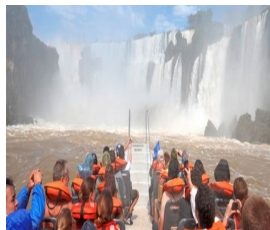

Gran Aventura

Destino: Iguazu

Descrição

A Grande Aventura é o passeio que une a essência do Parque Nacional de Iguazu, a selva com as Cataratas em um caminho único.

Inclui: Viagem guiado pela selva com um camião 4X4 e navegação.