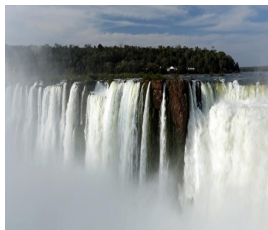

PRO-02-CATARATAS ARGENTINAS E BRASILEIRAS

Destino: Iguazu | Foz do Iguacu |

Duração: 3 Días

Descrição

Espectáculo natural e cultural. Dois patrimônios inesquecíveis, as Cataratas com o seu deslumbrante coração de basalto e as quedas mais bonitas do mundo junto a uma exuberante selva.