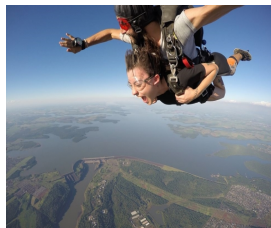

Saut en parachute

Destination: Iguazú

Description

Saut en tandem avec parachute qui permet sentir l'émotion de la chute libre tant qu'on reste ensemble à l'instructeur. Les sauts se réalisent avec la fantastique vue du lac et du barrage de Itaipu.

Durée : Environ 3 heures inclus les déplacements, explications, préparation etc... la durée du vol est de 15 minutes jusqu' arriver à environ 3000m d'hauteur. Le temp du saut en chute libre est de 30 seconds et de 7 minutes en total.

Ouvert tout l'année de 8 heures au coucher du soleil