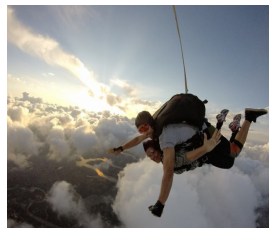

Saut en parachute

Destination: Iguazú

Description

Saut en tandem avec parachute qui permet sentir l'émotion de la chute libre tant qu'on reste ensemble à l'instructeur. Les sauts se réalisent avec la fantastique vue du lac et du barrage de Itaipu.

Durée : Environ 3 heures inclus les déplacements, explications, préparation etc... la durée du vol est de 15 minutes jusqu' arriver à environ 3000m d'hauteur. Le temp du saut en chute libre est de 30 seconds et de 7 minutes en total.

Ouvert tout l'année de 8 heures au coucher du soleil