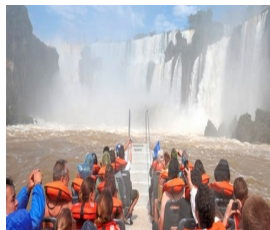

Grande Aventure

Destination: Iguazú

Description

La Grande Aventure c'est la promenade qu'une l'essence du Parc National de Iguazú, la forêt et les chutes dans un trajet unique.

Inclus : Randonnée guidé pour la forêt dans un camion 4X4 et navigation.