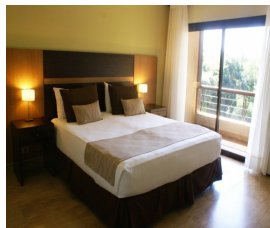

Hotel Pirayu

Destino: Iguazú

3 Estrellas

Ubicación: Puerto Iguazu

Descripción

Disfrute de nuestro complejo formado por 26 cabañas totalmente equipadas, en medio de la naturaleza, selva y aves autóctonas con espectacular vista al río Iguazú.

Nuevas instalaciones, habitaciones y cabañas amplias, modernas, seguras y confortables. Pirayú Hotel & Lodge es un complejo único, ubicado en las cercanías de la Costanera de Iguazú, donde se encuentra el Hito Tres Fronteras.